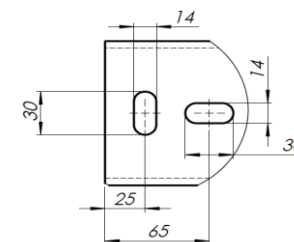

WSPORNIKI DO PRZENOŚNIKÓW TAŚMOWYCH

dla konstrukcji trójkąznych

- 1 - profil nośny
- 2 - wspornik środkowy
- 3 - wspornik boczny
- 4 - usztywnienie

Mocowanie profilu nośnego do przenośnika transportowego

TAŚMA	GNAZDO KRAŻNIKA			WSPORNIK										WAGA WSPORNIKA	Nr katalogowy	Nr rysunku				
	Szerokość taśmy	Średnica krażnika	Rozstaw wsporników	Wymiar mocownia	Wysokość wspornika	Kąty		Wymiar belki nośnej			Wymiar wsporników środkowych	Wymiar wsporników bocznych	Wymiar wsporników usztywniających							
						α	β	A	A1	A2							bn x gn x wn	bs x gs	bb x gb	bu x gu
[mm]	[mm]	[mm]	[mm]	[mm]	°	°	[mm]			[mm]	[mm]	[mm]	[kg]							
500	Ø63,5 Ø88,9 Ø108	210	16	125	30	65	790	740	660	70x4x50	40x6	40x6	30x4	5,7	SNG-3-EX-500-L125-30-A	IK-03-02-001				
				135						100x5x50				8,0	SNG-3-EX-500-N125-30-A	IK-03-02-002				
														8,1	SNG-3-EX-500-N135-30-A	IK-03-02-003				
650	Ø63,5 Ø88,9 Ø108	260	16	125	30	70	940	890	810	70x4x50	40x6	50x6	30x4	6,8	SNG-3-EX-650-L125-30-A	IK-03-03-003				
				135						100x5x50				7,2	SNG-3-EX-650-L125-30-B	IK-03-03-001				
														9,3	SNG-3-EX-650-N125-30-A	IK-03-03-004				
														9,5	SNG-3-EX-650-N135-30-A	IK-03-03-005				
800	Ø63,5 Ø88,9 Ø108	325	16	125	30	75	1140	1090	1010	70x4x50	40x6	50x6	30x4	8,0	SNG-3-EX-800-L125-30-A	IK-03-04-002				
				135						100x5x50			40x6	8,4	SNG-3-EX-800-L125-30-B	IK-03-04-001				
										100x5x50			50x6	12,0	SNG-3-EX-800-N125-30-A	IK-03-04-003				
										100x5x50			50x6	12,1	SNG-3-EX-800-N135-30-A	IK-03-04-004				
		323	125	70x4x50						40x6	50x6	30x4	8,0	SNG-3-EX-800-L125-30-C	IK-03-04-005					
			135	100x5x50								40x6	8,4	SNG-3-EX-800-L125-30-D	IK-03-04-006					
				100x5x50								50x6	12,0	SNG-3-EX-800-N125-30-B	IK-03-04-007					
				100x5x50								50x6	12,1	SNG-3-EX-800-N135-30-B	IK-03-04-008					
1000	Ø63,5 Ø88,9 Ø108 Ø133	390	16	125	30	80	1340	1290	1210	70x4x50	40x6	50x6	40x6	9,8	SNG-3-EX-1000-L125-30-A	IK-03-05-001				
				135						100x5x50				60x6	60x6	50x6	13,8	SNG-3-EX-1000-N125-30-A	IK-03-05-002	
										100x6x50				60x8	60x8	50x8	17,0	SNG-3-EX-1000-N125-30-B	IK-03-05-003	
										100x5x50				60x6	60x6	50x6	14,0	SNG-3-EX-1000-N135-30-A	IK-03-05-004	
										100x6x50				60x8	60x8	50x8	17,2	SNG-3-EX-1000-N135-30-B	IK-03-05-005