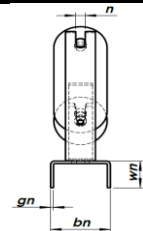

WSPORNIKI DO PRZENOŚNIKÓW TAŚMOWYCH

dla konstrukcji trójkąznych

- 1 - profil nośny
- 2 - wspornik środkowy
- 3 - wspornik boczny
- 4 - usztywnienie

Mocowanie profilu nośnego do przenośnika transportowego

TAŚMA	GNAZDO KRAŻNIKA			WSPORNIK										WAGA WSPORNIKA	Nr katalogowy	Nr rysunku				
	Szerokość taśmy	Średnica krażnika	Rozstaw wsporników	Wymiar mocownia	Wysokość wspornika	Kąty		Wymiar belki nośnej			Wymiar wsporników środkowych	Wymiar wsporników bocznych	Wymiar wsporników usztywniających							
						α	β	A	A1	A2							bn x gn x wn	bs x gs	bb x gb	bu x gu
[mm]	[mm]	[mm]	[mm]	[mm]	°	°	[mm]			[mm]	[mm]	[mm]	[kg]							
500	Ø63,5 Ø88,9 Ø108	210	16	125	30	65	790	740	660	70x4x50	40x6	40x6	30x4	5,7	SNG-3-EX-500-L125-30-A	IK-03-02-001				
				135						100x5x50				8,0	SNG-3-EX-500-N125-30-A	IK-03-02-002				
														8,1	SNG-3-EX-500-N135-30-A	IK-03-02-003				
650	Ø63,5 Ø88,9 Ø108	260	16	125	30	70	940	890	810	70x4x50	40x6	50x6	30x4	6,8	SNG-3-EX-650-L125-30-A	IK-03-03-003				
				135						100x5x50				7,2	SNG-3-EX-650-L125-30-B	IK-03-03-001				
														9,3	SNG-3-EX-650-N125-30-A	IK-03-03-004				
														9,5	SNG-3-EX-650-N135-30-A	IK-03-03-005				
800	Ø63,5 Ø88,9 Ø108	325	16	125	30	75	1140	1090	1010	70x4x50	40x6	50x6	30x4	8,0	SNG-3-EX-800-L125-30-A	IK-03-04-002				
				135						100x5x50			40x6	8,4	SNG-3-EX-800-L125-30-B	IK-03-04-001				
										100x5x50			50x6	12,0	SNG-3-EX-800-N125-30-A	IK-03-04-003				
										100x5x50			50x6	12,1	SNG-3-EX-800-N135-30-A	IK-03-04-004				
		323	125	70x4x50						40x6	50x6	30x4	8,0	SNG-3-EX-800-L125-30-C	IK-03-04-005					
			135	100x5x50								40x6	8,4	SNG-3-EX-800-L125-30-D	IK-03-04-006					
				100x5x50								50x6	12,0	SNG-3-EX-800-N125-30-B	IK-03-04-007					
				100x5x50								50x6	12,1	SNG-3-EX-800-N135-30-B	IK-03-04-008					
1000	Ø63,5 Ø88,9 Ø108 Ø133	390	16	125	30	80	1340	1290	1210	70x4x50	40x6	50x6	40x6	9,8	SNG-3-EX-1000-L125-30-A	IK-03-05-001				
				135						100x5x50				60x6	60x6	50x6	13,8	SNG-3-EX-1000-N125-30-A	IK-03-05-002	
										100x6x50				60x8	60x8	50x8	17,0	SNG-3-EX-1000-N125-30-B	IK-03-05-003	
										100x5x50				60x6	60x6	50x6	14,0	SNG-3-EX-1000-N135-30-A	IK-03-05-004	
										100x6x50				60x8	60x8	50x8	17,2	SNG-3-EX-1000-N135-30-B	IK-03-05-005