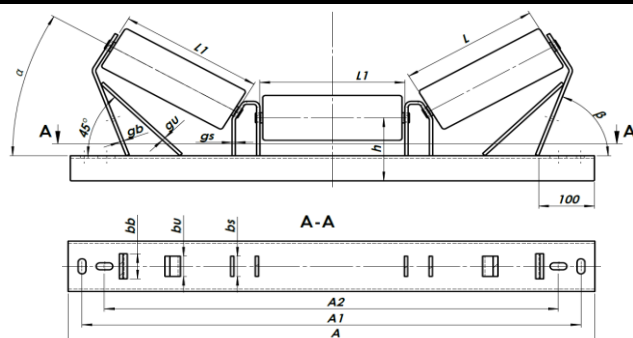

WSPORNIKI DO PRZENOŚNIKÓW TAŚMOWYCH

dla konstrukcji trójkąznych

- 1 - profil nośny
- 2 - wspornik środkowy
- 3 - wspornik boczny
- 4 - usztywnienie

Mocowanie profilu nośnego do przenośnika transportowego

TAŚMA	GNAZDO KRAŻNIKA			WSPORNIK										WAGA WSPORNIKA	Nr katalogowy	Nr rysunku				
	Szerokość taśmy	Średnica krażnika	Rozstaw wsporników	Wymiar mocownia	Wysokość wspornika	Kąty		Wymiar belki nośnej			Wymiar wsporników środkowych	Wymiar wsporników bocznych	Wymiar wsporników usztywniających							
						α	β	A	A1	A2							bn x gn x wn	bs x gs	bb x gb	bu x gu
[mm]	[mm]	[mm]	[mm]	[mm]	°	°	[mm]			[mm]	[mm]	[mm]	[kg]							
500	Ø63,5 Ø88,9 Ø108	210	16	125	30	65	790	740	660	70x4x50	40x6	40x6	30x4	5,7	SNG-3-EX-500-L125-30-A	IK-03-02-001				
				135						100x5x50				8,0	SNG-3-EX-500-N125-30-A	IK-03-02-002				
														8,1	SNG-3-EX-500-N135-30-A	IK-03-02-003				
650	Ø63,5 Ø88,9 Ø108	260	16	125	30	70	940	890	810	70x4x50	40x6	50x6	30x4	6,8	SNG-3-EX-650-L125-30-A	IK-03-03-003				
				135						100x5x50				7,2	SNG-3-EX-650-L125-30-B	IK-03-03-001				
														9,3	SNG-3-EX-650-N125-30-A	IK-03-03-004				
														9,5	SNG-3-EX-650-N135-30-A	IK-03-03-005				
800	Ø63,5 Ø88,9 Ø108	325	16	125	30	75	1140	1090	1010	70x4x50	40x6	50x6	30x4	8,0	SNG-3-EX-800-L125-30-A	IK-03-04-002				
				135						100x5x50			40x6	8,4	SNG-3-EX-800-L125-30-B	IK-03-04-001				
										100x5x50			50x6	12,0	SNG-3-EX-800-N125-30-A	IK-03-04-003				
										100x5x50			50x6	12,1	SNG-3-EX-800-N135-30-A	IK-03-04-004				
		323	125	70x4x50						40x6	50x6	30x4	8,0	SNG-3-EX-800-L125-30-C	IK-03-04-005					
			135	100x5x50								40x6	8,4	SNG-3-EX-800-L125-30-D	IK-03-04-006					
				100x5x50								50x6	12,0	SNG-3-EX-800-N125-30-B	IK-03-04-007					
				100x5x50								50x6	12,1	SNG-3-EX-800-N135-30-B	IK-03-04-008					
1000	Ø63,5 Ø88,9 Ø108 Ø133	390	16	125	30	80	1340	1290	1210	70x4x50	40x6	50x6	40x6	9,8	SNG-3-EX-1000-L125-30-A	IK-03-05-001				
				135						100x5x50				60x6	60x6	50x6	13,8	SNG-3-EX-1000-N125-30-A	IK-03-05-002	
										100x6x50				60x8	60x8	50x8	17,0	SNG-3-EX-1000-N125-30-B	IK-03-05-003	
										100x5x50				60x6	60x6	50x6	14,0	SNG-3-EX-1000-N135-30-A	IK-03-05-004	
										100x6x50				60x8	60x8	50x8	17,2	SNG-3-EX-1000-N135-30-B	IK-03-05-005