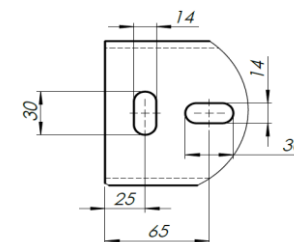

**MBAJTES PER SHIRITAT RRIP
PER NDERTIMIN ME TRE RRESHTA**

- 1 - Profili mbeshtetes
- 2 - Mbjatesi qendror
- 3 - Kllapat anesore
- 4 - Perfocueset

Montimi i profilit te bartesit
ne transportuesin e transportit

SHIRITI		CILINDRI		MBESHTETJA										Pesha e kllapave	Numri i katalogut	Numri i vizatimit			
Vargu	Diametri i Cilindrit	Distanca midis mbajtesve	Dimensionet e instalimit	Lartesia e kllapes	Kendet		Dimensioni i trareve mbeshtetes			Dimensioni i kllapave qendrore	Dimensioni i kllapave anesore	Dimensioni i kllapave ngurtesuese							
B	D	L1	n	h	α	β	A	A1	A2	bn x gn x wn	bs x gs	bb x gb	bu x gu	[kg]					
[mm]	[mm]	[mm]	[mm]	[mm]	°	°	[mm]			[mm]	[mm]	[mm]	[mm]						
500	Ø63,5 Ø88,9 Ø108	210	16	125	30	65	790	740	660	70x4x50	40x6	40x6	30x4	5,7	SNG-3-EX-500-L125-30-A	IK-03-02-001			
				135						100x5x50				50x6			8,0	SNG-3-EX-500-N125-30-A	IK-03-02-002
														40x6			8,1	SNG-3-EX-500-N135-30-A	IK-03-02-003
650	Ø63,5 Ø88,9 Ø108	260	16	125	30	70	940	890	810	70x4x50	40x6	50x6	30x4	6,8	SNG-3-EX-650-L125-30-A	IK-03-03-003			
				135						100x5x50			40x6	7,2			SNG-3-EX-650-L125-30-B	IK-03-03-001	
													40x6	9,3			SNG-3-EX-650-N125-30-A	IK-03-03-004	
				9,5	SNG-3-EX-650-N135-30-A	IK-03-03-005													
800	Ø63,5 Ø88,9 Ø108	325	16	125	30	75	1140	1090	1010	70x4x50	40x6	50x6	30x4	8,0	SNG-3-EX-800-L125-30-A	IK-03-04-002			
				135						100x5x50			60x6	8,4			SNG-3-EX-800-L125-30-B	IK-03-04-001	
										100x5x50			50x6	12,0			SNG-3-EX-800-N125-30-A	IK-03-04-003	
						12,1	SNG-3-EX-800-N135-30-A	IK-03-04-004											
		323	125	40x6	50x6	8,0	30	80	1340	1290	1210	70x4x50	40x6	50x6	30x4	8,0	SNG-3-EX-800-L125-30-C	IK-03-04-005	
						8,4						SNG-3-EX-800-L125-30-D			IK-03-04-006				
						12,0						SNG-3-EX-800-N125-30-B			IK-03-04-007				
12,1	SNG-3-EX-800-N135-30-B					IK-03-04-008													
1000	Ø63,5 Ø88,9 Ø108 Ø133	390	16	125	30	80	1340	1290	1210	70x4x50	40x6	50x6	40x6	9,8	SNG-3-EX-1000-L125-30-A	IK-03-05-001			
				13,8						SNG-3-EX-1000-N125-30-A			IK-03-05-002						
				17,0						SNG-3-EX-1000-N125-30-B			IK-03-05-003						
				14,0						SNG-3-EX-1000-N135-30-A			IK-03-05-004						
				17,2						SNG-3-EX-1000-N135-30-B			IK-03-05-005