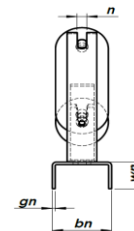

**MBAJTES PER SHIRITAT RRIP
PER NDERTIMIN ME TRE RRESHTA**

- 1 - Profili mbeshtetes
- 2 - Mbjatesi qendror
- 3 - Kllapat anesore
- 4 - Perfocueset

Montimi i profilit te bartesit
ne transportuesin e transportit

SHIRITI		CILINDRI		MBESHTETJA										Pesha e kllapave	Numri i katalogut	Numri i vizatimit			
Vargu	Diametri i Cilindrit	Distanca midis mbajtesve	Dimensionet e instalimit	Lartesia e kllapes	Kendet		Dimensioni i trareve mbeshtetes			Dimensioni i kllapave qendrore	Dimensioni i kllapave anesore	Dimensioni i kllapave ngurtesuese							
B	D	L1	n	h	α	β	A	A1	A2	bn x gn x wn	bs x gs	bb x gb	bu x gu	[kg]					
[mm]	[mm]	[mm]	[mm]	[mm]	°	°	[mm]			[mm]	[mm]	[mm]	[mm]						
500	Ø63,5 Ø88,9 Ø108	210	16	125	30	65	790	740	660	70x4x50	40x6	40x6	30x4	5,7	SNG-3-EX-500-L125-30-A	IK-03-02-001			
				135						100x5x50				50x6			8,0	SNG-3-EX-500-N125-30-A	IK-03-02-002
														40x6			8,1	SNG-3-EX-500-N135-30-A	IK-03-02-003
650	Ø63,5 Ø88,9 Ø108	260	16	125	30	70	940	890	810	70x4x50	40x6	50x6	30x4	6,8	SNG-3-EX-650-L125-30-A	IK-03-03-003			
				135						100x5x50			40x6	7,2			SNG-3-EX-650-L125-30-B	IK-03-03-001	
													40x6	9,3			SNG-3-EX-650-N125-30-A	IK-03-03-004	
				9,5	SNG-3-EX-650-N135-30-A	IK-03-03-005													
800	Ø63,5 Ø88,9 Ø108	325	16	125	30	75	1140	1090	1010	70x4x50	40x6	50x6	30x4	8,0	SNG-3-EX-800-L125-30-A	IK-03-04-002			
				135						100x5x50			60x6	8,4			SNG-3-EX-800-L125-30-B	IK-03-04-001	
										100x5x50			50x6	12,0			SNG-3-EX-800-N125-30-A	IK-03-04-003	
						12,1	SNG-3-EX-800-N135-30-A	IK-03-04-004											
		323	125	40x6	50x6	8,0	30	80	1340	1290	1210	70x4x50	40x6	50x6	30x4	8,0	SNG-3-EX-800-L125-30-C	IK-03-04-005	
						8,4						SNG-3-EX-800-L125-30-D			IK-03-04-006				
						12,0						SNG-3-EX-800-N125-30-B			IK-03-04-007				
12,1	SNG-3-EX-800-N135-30-B					IK-03-04-008													
1000	Ø63,5 Ø88,9 Ø108 Ø133	390	16	125	30	80	1340	1290	1210	70x4x50	40x6	50x6	40x6	9,8	SNG-3-EX-1000-L125-30-A	IK-03-05-001			
				13,8						SNG-3-EX-1000-N125-30-A			IK-03-05-002						
				17,0						SNG-3-EX-1000-N125-30-B			IK-03-05-003						
				14,0						SNG-3-EX-1000-N135-30-A			IK-03-05-004						
				17,2						SNG-3-EX-1000-N135-30-B			IK-03-05-005