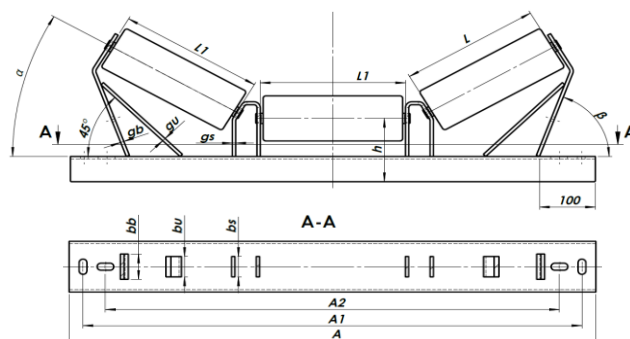

**MBAJTES PER SHIRITAT RRIP
PER NDERTIMIN ME TRE RRESHTA**

- 1 - Profili mbeshtetes
- 2 - Mbjatesi qendror
- 3 - Kllapat anesore
- 4 - Perfocueset

Montimi i profilit te bartesit
ne transportuesin e transportit

SHIRITI		CILINDRI		MBESHTETJA										Pesha e kllapave	Numri i katalogut	Numri i vizatimit			
Vargu	Diametri i Cilindrit	Distanca midis mbajtesve	Dimensionet e instalimit	Lartesia e kllapes	Kendet		Dimensioni i trareve mbeshtetes			Dimensioni i kllapave qendrore	Dimensioni i kllapave anesore	Dimensioni i kllapave ngurtesuese							
B	D	L1	n	h	α	β	A	A1	A2	bn x gn x wn	bs x gs	bb x gb	bu x gu	[kg]					
[mm]	[mm]	[mm]	[mm]	[mm]	°	°	[mm]			[mm]	[mm]	[mm]	[mm]						
500	Ø63,5 Ø88,9 Ø108	210	16	125	30	65	790	740	660	70x4x50	40x6	40x6	30x4	5,7	SNG-3-EX-500-L125-30-A	IK-03-02-001			
				135						100x5x50				50x6			8,0	SNG-3-EX-500-N125-30-A	IK-03-02-002
														40x6			8,1	SNG-3-EX-500-N135-30-A	IK-03-02-003
650	Ø63,5 Ø88,9 Ø108	260	16	125	30	70	940	890	810	70x4x50	40x6	50x6	30x4	6,8	SNG-3-EX-650-L125-30-A	IK-03-03-003			
				135						100x5x50			40x6	7,2			SNG-3-EX-650-L125-30-B	IK-03-03-001	
													40x6	9,3			SNG-3-EX-650-N125-30-A	IK-03-03-004	
				9,5	SNG-3-EX-650-N135-30-A	IK-03-03-005													
800	Ø63,5 Ø88,9 Ø108	325	16	125	30	75	1140	1090	1010	70x4x50	40x6	50x6	30x4	8,0	SNG-3-EX-800-L125-30-A	IK-03-04-002			
				135						100x5x50			60x6	8,4			SNG-3-EX-800-L125-30-B	IK-03-04-001	
										100x5x50			50x6	12,0			SNG-3-EX-800-N125-30-A	IK-03-04-003	
						12,1	SNG-3-EX-800-N135-30-A	IK-03-04-004											
		323	125	40x6	50x6	8,0	30	80	1340	1290	1210	70x4x50	40x6	50x6	30x4	8,0	SNG-3-EX-800-L125-30-C	IK-03-04-005	
						8,4						SNG-3-EX-800-L125-30-D			IK-03-04-006				
						12,0						SNG-3-EX-800-N125-30-B			IK-03-04-007				
12,1	SNG-3-EX-800-N135-30-B					IK-03-04-008													
1000	Ø63,5 Ø88,9 Ø108 Ø133	390	16	125	30	80	1340	1290	1210	70x4x50	40x6	50x6	40x6	9,8	SNG-3-EX-1000-L125-30-A	IK-03-05-001			
				13,8						SNG-3-EX-1000-N125-30-A			IK-03-05-002						
				17,0						SNG-3-EX-1000-N125-30-B			IK-03-05-003						
				14,0						SNG-3-EX-1000-N135-30-A			IK-03-05-004						
				17,2						SNG-3-EX-1000-N135-30-B			IK-03-05-005