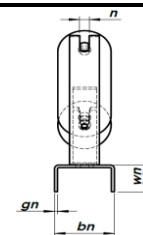

SUPPORTS POUR CONVOYEURS À BANDE POUR LA CONSTRUCTION À TROIS GALETS

- 1 - Profil de support
- 2 - support central
- 3 - Support latéral
- 4 - Renforcement

Montage du profilé support sur le convoyeur de transport

BANDE		Rouleau		SUPPORT										POIDS DU SUPPORT	Numéro de catalogue	Numéro du dessin		
Bande passante	Diamètre du rouleau	Distance entre des supportes	Dimensions de montage	La hauteur du support	Angle		Dimensions de la poutre support			Dimensions du support central	Dimensions des supports latéraux	Abmessungen der Versteifungshalterungen						
B	D	L1	n	h	α	β	A	A1	A2	bn x gn x wn	bs x gs	bb x gb	bu x gu	[kg]				
[mm]	[mm]	[mm]	[mm]	[mm]	°	°	[mm]			[mm]	[mm]	[mm]	[mm]					
500	Ø63,5 Ø88,9 Ø108	210	16	125	30	65	790	740	660	70x4x50	40x6	40x6	30x4	5,7	SNG-3-EX-500-L125-30-A	IK-03-02-001		
				135						100x5x50				8,0			SNG-3-EX-500-N125-30-A	IK-03-02-002
														8,1			SNG-3-EX-500-N135-30-A	IK-03-02-003
650	Ø63,5 Ø88,9 Ø108	260	16	125	30	70	940	890	810	70x4x50	40x6	50x6	30x4	6,8	SNG-3-EX-650-L125-30-A	IK-03-03-003		
				135						100x5x50			40x6	7,2			SNG-3-EX-650-L125-30-B	IK-03-03-001
													9,3	SNG-3-EX-650-N125-30-A			IK-03-03-004	
				9,5	SNG-3-EX-650-N135-30-A	IK-03-03-005												
800	Ø63,5 Ø88,9 Ø108	325	16	125	30	75	1140	1090	1010	70x4x50	40x6	50x6	30x4	8,0	SNG-3-EX-800-L125-30-A	IK-03-04-002		
				135						100x5x50			40x6	8,4			SNG-3-EX-800-L125-30-B	IK-03-04-001
										100x5x50			50x6	12,0			SNG-3-EX-800-N125-30-A	IK-03-04-003
						12,1	SNG-3-EX-800-N135-30-A	IK-03-04-004										
		323	16	125	30	75	1140	1090	1010	70x4x50	40x6	50x6	30x4	8,0	SNG-3-EX-800-L125-30-C	IK-03-04-005		
										135			40x6	8,4	SNG-3-EX-800-L125-30-D	IK-03-04-006		
													100x5x50	50x6	12,0	SNG-3-EX-800-N125-30-B	IK-03-04-007	
	100x5x50									50x6			12,1	SNG-3-EX-800-N135-30-B	IK-03-04-008			
1000	Ø63,5 Ø88,9 Ø108 Ø133	390	16	125	30	80	1340	1290	1210	70x4x50	40x6	50x6	40x6	9,8	SNG-3-EX-1000-L125-30-A	IK-03-05-001		
				135						100x5x50			50x6	13,8			SNG-3-EX-1000-N125-30-A	IK-03-05-002
										100x6x50			50x8	17,0			SNG-3-EX-1000-N125-30-B	IK-03-05-003
										100x5x50			50x6	14,0			SNG-3-EX-1000-N135-30-A	IK-03-05-004
										100x6x50			50x8	17,2			SNG-3-EX-1000-N135-30-B	IK-03-05-005