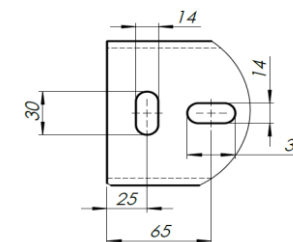

SUPPORTS POUR CONVOYEURS À BANDE POUR LA CONSTRUCTION À TROIS GALETS

- 1 - Profil de support
- 2 - support central
- 3 - Support latéral
- 4 - Renforcement

Montage du profilé support sur le convoyeur de transport

BANDE		Rouleau		SUPPORT										POIDS DU SUPPORT	Numéro de catalogue	Numéro du dessin		
Bande passante	Diamètre du rouleau	Distance entre des supportes	Dimensions de montage	La hauteur du support	Angle		Dimensions de la poutre support			Dimensions du support central	Dimensions des supports latéraux	Abmessungen der Versteifungshalterungen						
B	D	L1	n	h	α	β	A	A1	A2	bn x gn x wn	bs x gs	bb x gb	bu x gu	[kg]				
[mm]	[mm]	[mm]	[mm]	[mm]	°	°	[mm]			[mm]	[mm]	[mm]	[mm]					
500	Ø63,5 Ø88,9 Ø108	210	16	125	30	65	790	740	660	70x4x50	40x6	40x6	30x4	5,7	SNG-3-EX-500-L125-30-A	IK-03-02-001		
				135						100x5x50				8,0			SNG-3-EX-500-N125-30-A	IK-03-02-002
														8,1			SNG-3-EX-500-N135-30-A	IK-03-02-003
650	Ø63,5 Ø88,9 Ø108	260	16	125	30	70	940	890	810	70x4x50	40x6	50x6	30x4	6,8	SNG-3-EX-650-L125-30-A	IK-03-03-003		
				135						100x5x50			40x6	7,2			SNG-3-EX-650-L125-30-B	IK-03-03-001
													9,3	SNG-3-EX-650-N125-30-A			IK-03-03-004	
				9,5	SNG-3-EX-650-N135-30-A	IK-03-03-005												
800	Ø63,5 Ø88,9 Ø108	325	16	125	30	75	1140	1090	1010	70x4x50	40x6	50x6	30x4	8,0	SNG-3-EX-800-L125-30-A	IK-03-04-002		
				135						100x5x50			40x6	8,4			SNG-3-EX-800-L125-30-B	IK-03-04-001
										100x5x50			50x6	12,0			SNG-3-EX-800-N125-30-A	IK-03-04-003
						12,1	SNG-3-EX-800-N135-30-A	IK-03-04-004										
		323	16	125	30	75	1140	1090	1010	70x4x50	40x6	50x6	30x4	8,0	SNG-3-EX-800-L125-30-C	IK-03-04-005		
										135			40x6	8,4	SNG-3-EX-800-L125-30-D	IK-03-04-006		
													100x5x50	50x6	12,0	SNG-3-EX-800-N125-30-B	IK-03-04-007	
	100x5x50									50x6			12,1	SNG-3-EX-800-N135-30-B	IK-03-04-008			
1000	Ø63,5 Ø88,9 Ø108 Ø133	390	16	125	30	80	1340	1290	1210	70x4x50	40x6	50x6	40x6	9,8	SNG-3-EX-1000-L125-30-A	IK-03-05-001		
				135						100x5x50			50x6	13,8			SNG-3-EX-1000-N125-30-A	IK-03-05-002
										100x6x50			50x8	17,0			SNG-3-EX-1000-N125-30-B	IK-03-05-003
										100x5x50			50x6	14,0			SNG-3-EX-1000-N135-30-A	IK-03-05-004
										100x6x50			50x8	17,2			SNG-3-EX-1000-N135-30-B	IK-03-05-005