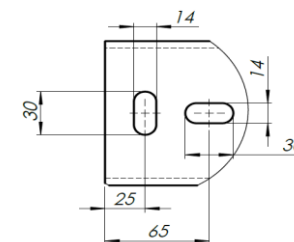

**MBAJTES PER SHIRITAT RRIP
PER NDERTIMIN ME TRE RRESHTA**

- 1 - Profili mbeshtetes
- 2 - Mbjatesi qendror
- 3 - Kllapat anesore
- 4 - Perfocueset

Montimi i profilit te bartesit
ne transportuesin e transportit

SHIRITI		RULI		MBESHETJA										Pesha e kllapave	Numri i katalogut	Numri i vizatimit			
Vargu	Diametri i Rulit	Distanca midis mbajtesve	Dimensionet e instalimit	Lartesia e kllapes	Kendet		Dimensioni i trareve mbeshtetes			Dimensioni i kllapave qendrore	Dimensioni i kllapave anesore	Dimensioni i kllapave ngurtesuese							
B	D	L1	n	h	α	β	A	A1	A2	bn x gn x wn	bs x gs	bb x gb	bu x gu	[kg]					
[mm]	[mm]	[mm]	[mm]	[mm]	°	°	[mm]			[mm]	[mm]	[mm]	[mm]						
500	Ø63,5 Ø88,9 Ø108	210	16	125	30	65	790	740	660	70x4x50	40x6	40x6	30x4	5,7	SNG-3-EX-500-L125-30-A	IK-03-02-001			
				135						100x5x50				8,0			SNG-3-EX-500-N125-30-A	IK-03-02-002	
														8,1			SNG-3-EX-500-N135-30-A	IK-03-02-003	
650	Ø63,5 Ø88,9 Ø108	260	16	125	30	70	940	890	810	70x4x50	40x6	50x6	30x4	6,8	SNG-3-EX-650-L125-30-A	IK-03-03-003			
				135						100x5x50			40x6	7,2			SNG-3-EX-650-L125-30-B	IK-03-03-001	
													9,3	SNG-3-EX-650-N125-30-A			IK-03-03-004		
				9,5	SNG-3-EX-650-N135-30-A	IK-03-03-005													
800	Ø63,5 Ø88,9 Ø108	325	16	125	30	75	1140	1090	1010	70x4x50	40x6	50x6	30x4	8,0	SNG-3-EX-800-L125-30-A	IK-03-04-002			
				135						100x5x50			40x6	8,4			SNG-3-EX-800-L125-30-B	IK-03-04-001	
													60x6	50x6			12,0	SNG-3-EX-800-N125-30-A	IK-03-04-003
						12,1	SNG-3-EX-800-N135-30-A	IK-03-04-004											
		323	16	125	30	75	1140	1090	1010	70x4x50	40x6	50x6	30x4	8,0	SNG-3-EX-800-L125-30-C	IK-03-04-005			
										135			100x5x50	40x6	8,4	SNG-3-EX-800-L125-30-D	IK-03-04-006		
														60x6	50x6	12,0	SNG-3-EX-800-N125-30-B	IK-03-04-007	
										12,1			SNG-3-EX-800-N135-30-B	IK-03-04-008					
1000	Ø63,5 Ø88,9 Ø108 Ø133	390	16	125	30	80	1340	1290	1210	70x4x50	40x6	50x6	40x6	9,8	SNG-3-EX-1000-L125-30-A	IK-03-05-001			
				135						100x5x50			50x6	13,8			SNG-3-EX-1000-N125-30-A	IK-03-05-002	
													60x8	50x8			17,0	SNG-3-EX-1000-N125-30-B	IK-03-05-003
													60x6	50x6			14,0	SNG-3-EX-1000-N135-30-A	IK-03-05-004
													60x8	50x8			17,2	SNG-3-EX-1000-N135-30-B	IK-03-05-005