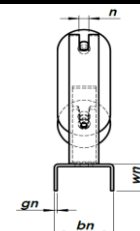

**MBAJTES PER SHIRITAT RRIP
PER NDERTIMIN ME TRE RRESHTA**

- 1 - Profili mbeshtetes
- 2 - Mbjatesi qendror
- 3 - Kllapat anesore
- 4 - Perfocueset

Montimi i profilit te bartesit
ne transportuesin e transportit

SHIRITI		RULI		MBESHETJA										Pesha e kllapave	Numri i katalogut	Numri i vizatimit			
Vargu	Diametri i Rulit	Distanca midis mbajtesve	Dimensionet e instalimit	Lartesia e kllapes	Kendet		Dimensioni i trareve mbeshtetes			Dimensioni i kllapave qendrore	Dimensioni i kllapave anesore	Dimensioni i kllapave ngurtesuese							
B	D	L1	n	h	α	β	A	A1	A2	bn x gn x wn	bs x gs	bb x gb	bu x gu	[kg]					
[mm]	[mm]	[mm]	[mm]	[mm]	°	°	[mm]			[mm]	[mm]	[mm]	[mm]						
500	Ø63,5 Ø88,9 Ø108	210	16	125	30	65	790	740	660	70x4x50	40x6	40x6	30x4	5,7	SNG-3-EX-500-L125-30-A	IK-03-02-001			
				135						100x5x50				8,0			SNG-3-EX-500-N125-30-A	IK-03-02-002	
														8,1			SNG-3-EX-500-N135-30-A	IK-03-02-003	
650	Ø63,5 Ø88,9 Ø108	260	16	125	30	70	940	890	810	70x4x50	40x6	50x6	30x4	6,8	SNG-3-EX-650-L125-30-A	IK-03-03-003			
				135						100x5x50			40x6	7,2			SNG-3-EX-650-L125-30-B	IK-03-03-001	
													9,3	SNG-3-EX-650-N125-30-A			IK-03-03-004		
				9,5	SNG-3-EX-650-N135-30-A	IK-03-03-005													
800	Ø63,5 Ø88,9 Ø108	325	16	125	30	75	1140	1090	1010	70x4x50	40x6	50x6	30x4	8,0	SNG-3-EX-800-L125-30-A	IK-03-04-002			
				135						100x5x50			40x6	8,4			SNG-3-EX-800-L125-30-B	IK-03-04-001	
													60x6	50x6			12,0	SNG-3-EX-800-N125-30-A	IK-03-04-003
						12,1	SNG-3-EX-800-N135-30-A	IK-03-04-004											
		323	16	125	30	75	1140	1090	1010	70x4x50	40x6	50x6	30x4	8,0	SNG-3-EX-800-L125-30-C	IK-03-04-005			
										135			100x5x50	40x6	8,4	SNG-3-EX-800-L125-30-D	IK-03-04-006		
														60x6	50x6	12,0	SNG-3-EX-800-N125-30-B	IK-03-04-007	
										12,1			SNG-3-EX-800-N135-30-B	IK-03-04-008					
1000	Ø63,5 Ø88,9 Ø108 Ø133	390	16	125	30	80	1340	1290	1210	70x4x50	40x6	50x6	40x6	9,8	SNG-3-EX-1000-L125-30-A	IK-03-05-001			
				135						100x5x50			50x6	13,8			SNG-3-EX-1000-N125-30-A	IK-03-05-002	
													60x8	50x8			17,0	SNG-3-EX-1000-N125-30-B	IK-03-05-003
													60x6	50x6			14,0	SNG-3-EX-1000-N135-30-A	IK-03-05-004
													60x8	50x8			17,2	SNG-3-EX-1000-N135-30-B	IK-03-05-005