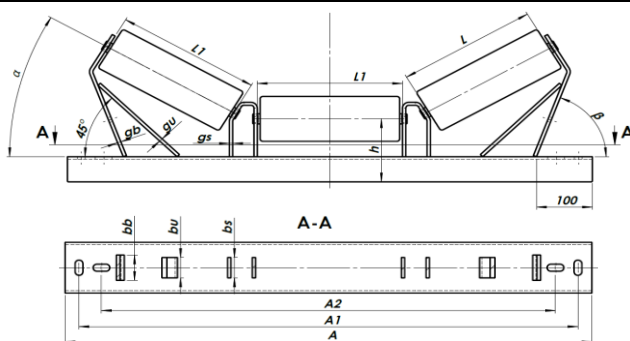

**MBAJTES PER SHIRITAT RRIP
PER NDERTIMIN ME TRE RRESHTA**

- 1 - Profili mbeshtetes
- 2 - Mbjatesi qendror
- 3 - Kllapat anesore
- 4 - Perfocueset

Montimi i profilit te bartesit
ne transportuesin e transportit

SHIRITI		RULI		MBESHETJA										Pesha e kllapave	Numri i katalogut	Numri i vizatimit			
Vargu	Diametri i Rulit	Distanca midis mbajtesve	Dimensionet e instalimit	Lartesia e kllapes	Kendet		Dimensioni i trareve mbeshtetes			Dimensioni i kllapave qendrore	Dimensioni i kllapave anesore	Dimensioni i kllapave ngurtesuese							
B	D	L1	n	h	α	β	A	A1	A2	bn x gn x wn	bs x gs	bb x gb	bu x gu	[kg]					
[mm]	[mm]	[mm]	[mm]	[mm]	°	°	[mm]			[mm]	[mm]	[mm]	[mm]						
500	Ø63,5 Ø88,9 Ø108	210	16	125	30	65	790	740	660	70x4x50	40x6	40x6	30x4	5,7	SNG-3-EX-500-L125-30-A	IK-03-02-001			
				135						100x5x50				8,0			SNG-3-EX-500-N125-30-A	IK-03-02-002	
														8,1			SNG-3-EX-500-N135-30-A	IK-03-02-003	
650	Ø63,5 Ø88,9 Ø108	260	16	125	30	70	940	890	810	70x4x50	40x6	50x6	30x4	6,8	SNG-3-EX-650-L125-30-A	IK-03-03-003			
				135						100x5x50			40x6	7,2			SNG-3-EX-650-L125-30-B	IK-03-03-001	
													9,3	SNG-3-EX-650-N125-30-A			IK-03-03-004		
				9,5	SNG-3-EX-650-N135-30-A	IK-03-03-005													
800	Ø63,5 Ø88,9 Ø108	325	16	125	30	75	1140	1090	1010	70x4x50	40x6	50x6	30x4	8,0	SNG-3-EX-800-L125-30-A	IK-03-04-002			
				135						100x5x50			40x6	8,4			SNG-3-EX-800-L125-30-B	IK-03-04-001	
													60x6	50x6			12,0	SNG-3-EX-800-N125-30-A	IK-03-04-003
						12,1	SNG-3-EX-800-N135-30-A	IK-03-04-004											
		323	16	125	30	75	1140	1090	1010	70x4x50	40x6	50x6	30x4	8,0	SNG-3-EX-800-L125-30-C	IK-03-04-005			
										135			100x5x50	40x6	8,4	SNG-3-EX-800-L125-30-D	IK-03-04-006		
														60x6	50x6	12,0	SNG-3-EX-800-N125-30-B	IK-03-04-007	
										12,1			SNG-3-EX-800-N135-30-B	IK-03-04-008					
1000	Ø63,5 Ø88,9 Ø108 Ø133	390	16	125	30	80	1340	1290	1210	70x4x50	40x6	50x6	40x6	9,8	SNG-3-EX-1000-L125-30-A	IK-03-05-001			
				135						100x5x50			50x6	13,8			SNG-3-EX-1000-N125-30-A	IK-03-05-002	
													60x8	50x8			17,0	SNG-3-EX-1000-N125-30-B	IK-03-05-003
													60x6	50x6			14,0	SNG-3-EX-1000-N135-30-A	IK-03-05-004
													60x8	50x8			17,2	SNG-3-EX-1000-N135-30-B	IK-03-05-005